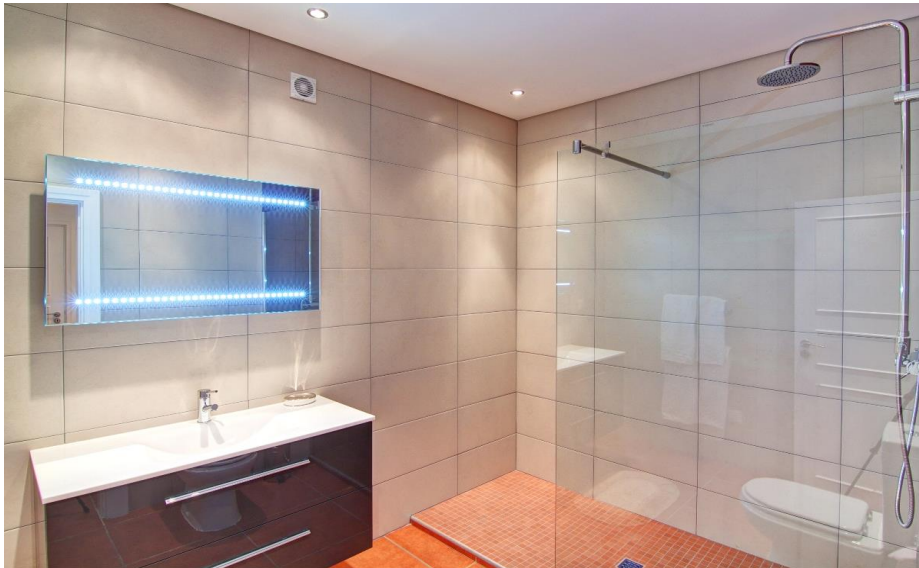

TG SEAL LUX

OVERFLADE FORSEGLER I ALLE MILJØER

Varenr.: L420 TG SEAL LUX m/spray, 500 ml.

DET PERFEKTE BADEVÆRELSESMIDDEL.

KONCENTRERET FORSEGLING.

AFVISER KALK OG SNAVS.

EFFEKTIV FOREBYGGELSE I ALLE MILJØER.

NATURLIGE INGREDIENSER.