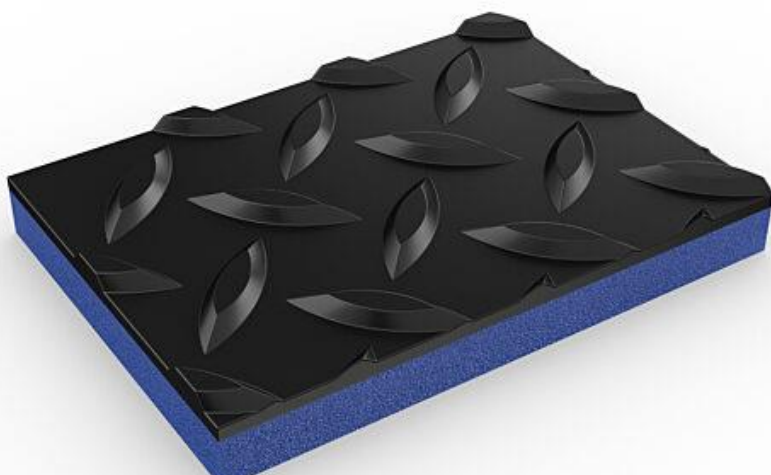

TG-CUSION TRAX

Universal og robust

Aflastende og holdbar – tørre områder, stor aflastning

LEF479R3675 BL 0,91 x 22,8 meter

4 gange så effektiv som alm. skummåtte

- TG-CUSION TRAX har en patenteret skumkonstruktion.
- Højeste komfort på markedet.
- Større personaletrivsel, og deraf højere effektivitet.
- TG-CUSION TRAX taber ikke elasticiteten, og har derfor stor slidstyrke.
- Måtten har en robust skridsikker overflade i dørklademønster. (Fås også med gule kanter for større sikkerhed)