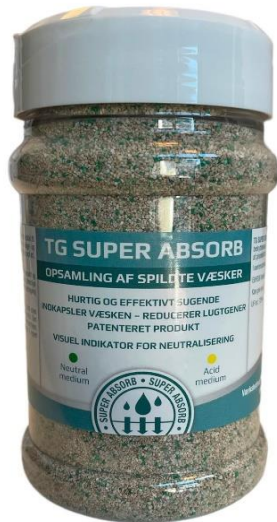

TG SUPER SORB

ABSORBERINGSPULVER TIL OPSAMLING AF VÆSKER

Varenr.: LHIT-ABS4009 TG SUPER SORB, 330 ml.

HURTIG OG EFFEKTIV INDKAPSLING.

REDUCERER LUGTGENER.

VISUEL INDIKATOR FOR NEUTRALISERING.

SIKKERT AT ANVENDE - NEMT AT BORTSKAFFE.

ANVENDELSE:

TG SUPER SORB er et patenteret og løsningsorienteret produkt til opsamling af spildte væsker af enhver slags. **TG SUPER SORB** løser ubehagelige situationer i forbindelse med eksempelvis opkast, blod, urin eller andre kropsvæsker.

TG SUPER SORB virker ved at indkapsle væsken, for derefter med en visuel indikator, at kunne oplyse når neutraliseringen er overstået. Området efterlades med en behagelig duft af Eucalyptus.

TG SUPER SORB suger sin egen vægt mange gange, og er nem at arbejde med foruden at være nem at bortskaffe.

BRUGSANVISNING:

TG SUPER SORB er yderst højkoncentreret, og skal blot strøes over området, for derefter at afvente resultat. Den spildte væske omdannes til en let gelemasse, som kan fejes, skrubes eller alternativt støvsuges, og placeres i egnet affaldssystem.