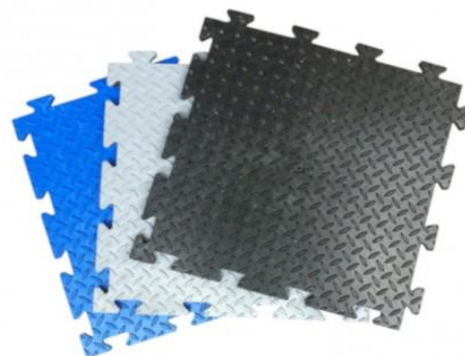

## VINYLFLISE TG CheckLok

### SKRIDSIKRE OG EKSTREM SLIDSTÆRKE VINYLFLISER

Varenr.: LEF6000TG CheckLok 500 x 500 x 14 mm, sort  
Varenr.: LEF6001TG CheckLok Rampe 500 mm. - sort/gul

**SKRIDSIKRING OG ERGONOMISK AFLASTENDE.**

**KEMIKALIERESISTENTE.**

### ANVENDELSE:

TG CheckLok vinylfliser er den perfekte løsning til etablering af en gulvløsning med unikke egenskaber, når gulvet skal være skridsikret, stød og støjabsorberende, ergonomisk aflastende, vejrbestandigt og nemt at rengøre. Fliserne er fremstillet i en særlig høj kvalitet, er robuste og brandsikre. TG CheckLok vinylflisen bør IKKE forveksles med langt billigere alternativer - fremstillet af skummaterialer. Fliserne anvendes ofte i eksempelvis garagegulve, fitnessområder, værksted/lager og lignende, og er også velegnede til færdsel med kørestole, biler, interne transportmidler og lignende.