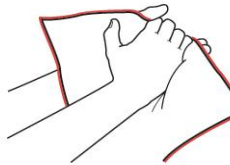

TG-CLEAN^{A/S}

TG ULTRA HEAVY SCRUB

EKSTRA KRAFTIG WIPE TIL HÆNDER - VÆRKTØJ - UDSTYR

**Bedst
i test**

Vare Nr: LHIT-BL02/G100PAINT

EKSTRA FORSTÆRKET RENSEEFFEKT.

INGEN AGGRESSIVE OPLØSNINGSMIDLER.

EKSTRA FORSTÆRKET SERVIETSTRUKTUR MED SKRUBBEFUNKTION.

OLIEBASERET RENSEEFFEKT - VIRKER MED DET SAMME.

INDEHOLDER HUDPLEJENDE INGREDIENSER.

ANVENDELSE:

TG ULTRA HEAVY SCRUB er udviklet til rengøring af hænder, værktøj, udstyr og overflader, hvor vand og afskylning ikke er mulig.

TG ULTRA HEAVY SCRUB er imprægneret med den seneste teknologi, og endvidere tilsat en skrubbefunktion i strukturen. TG ULTRA HEAVY SCRUB er en videreudvikling, og er også blevet forstærket i både renseseffekt, materiale og fugtighed. Den ekstra kraftige effekt opleves i selve aftørringen, den kraftigere servietstruktur opleves i holdbarheden, og den forbedrede fugtighed, opleves i både anvendelse og holdbarhed.