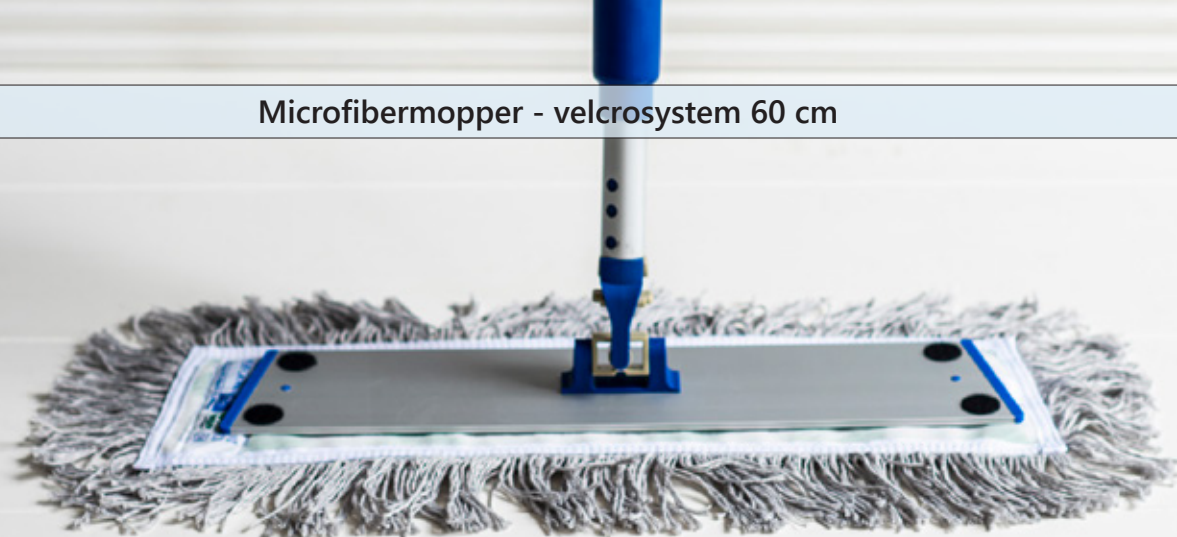

Microfibernopper - velcrosystem 60 cm