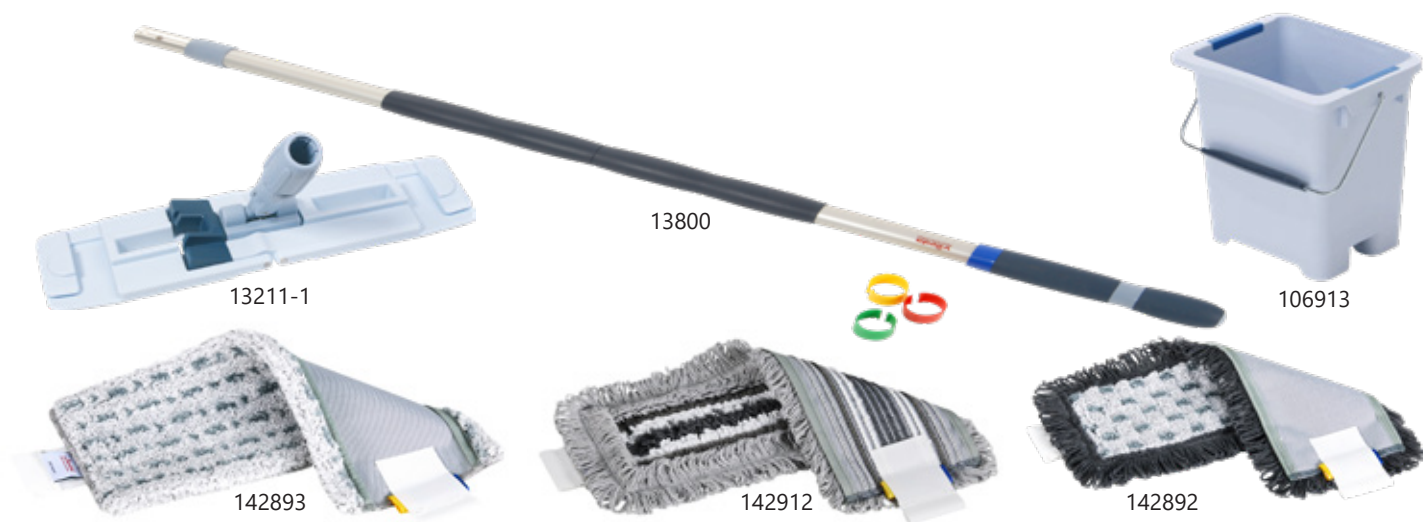

Vileda UltraSpeed

Varenr.	Varetekst	Materiale	Vask	Antal vaske	Salgsenhed
13800	Teleskopskaft Vileda, 100-180 cm med 4-farvede ringe	Aluminium	Fugtig klud		1 stk.
13211-1	Fremfører Ultra Speed Pro, 40 cm	Plast	Fugtig klud		1 stk.
142893	Moppe UltraSpeed r-MicroLite, max 40 cm Microfiber med kanter, grå, tør/våd	100% polyester (35% genanvendt plast)	60°	500	1 stk.
142912	Moppe Stropper UltraSpeed r-Trio, max 40 cm Microfiber med løkker, grå, tør/våd	100% polyester (35% genanvendt plast)	60°	500	1 stk.
142892	Moppe Stropper UltraSpeed r-MicroSpeed max 40 cm, microfiber med løkker, tør/våd	100% polyester (35% genanvendt plast)	60°	500	20 stk./krt.
106913	Spand Ultra Speed Pro, 10 liter, grå	Genanvendt plast	Fugtig klud		1 stk.