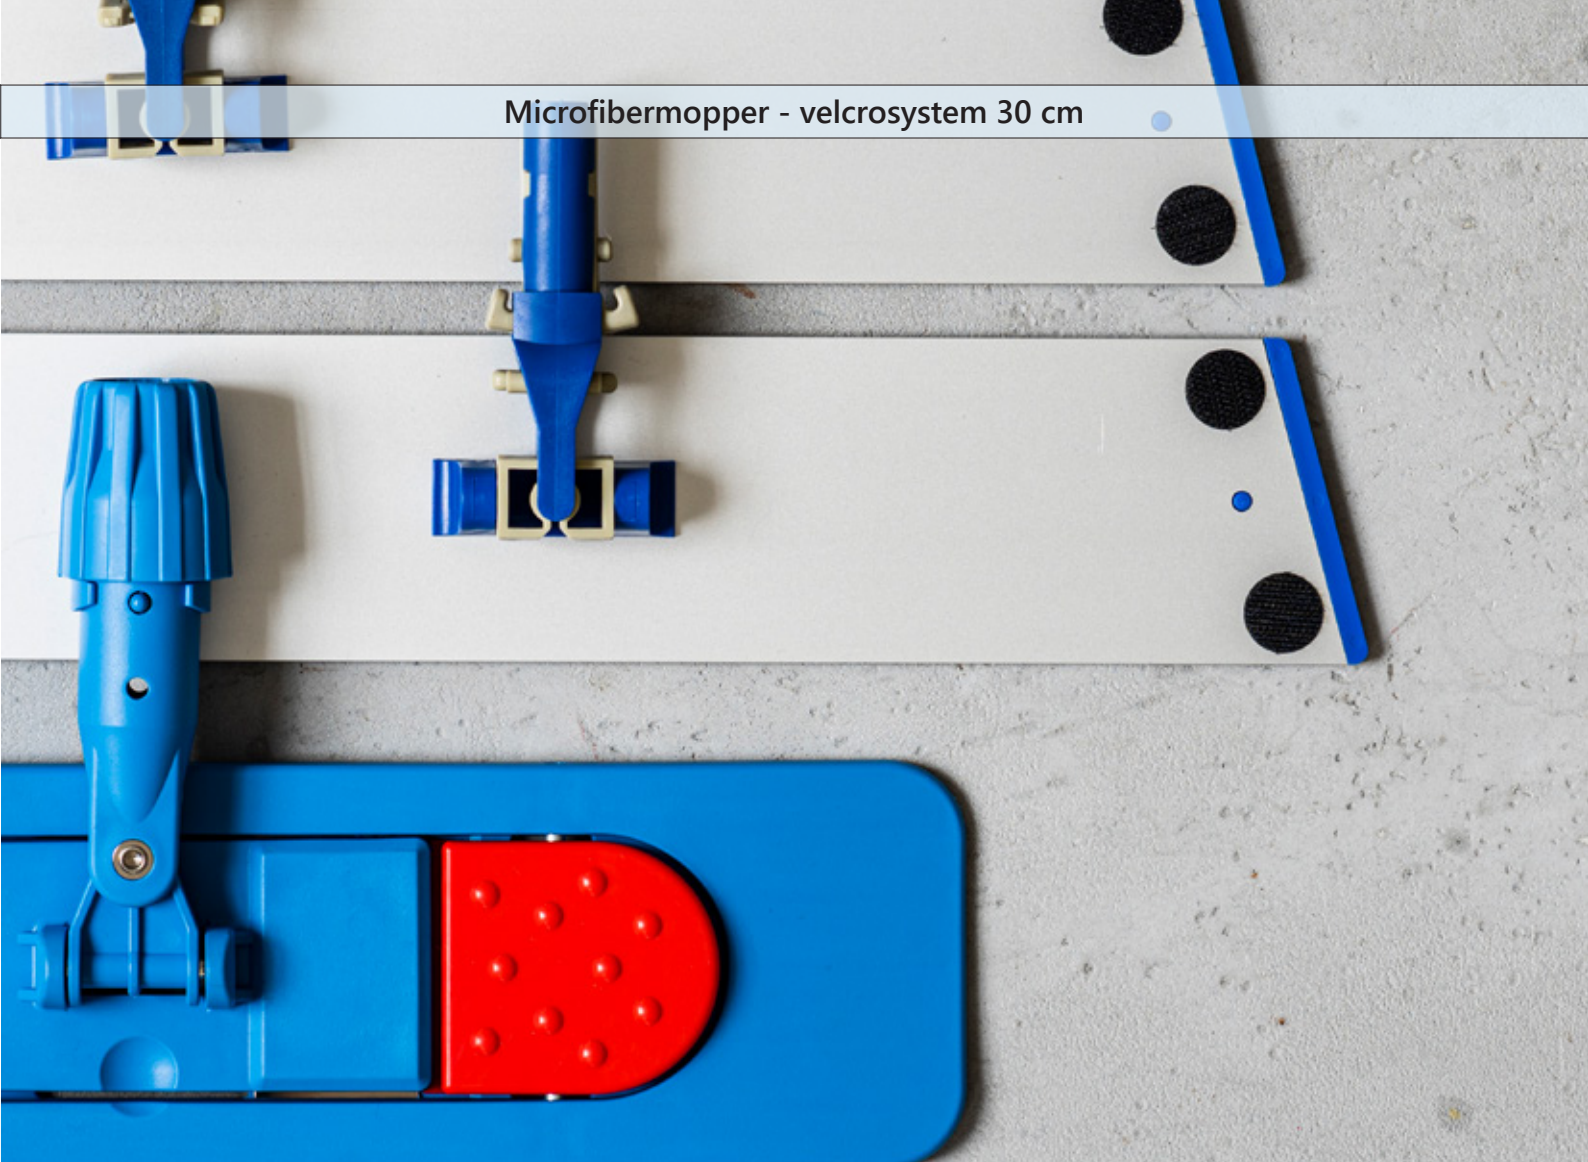

Microfibermopper - velcrosystem 30 cm

101595-2

13543