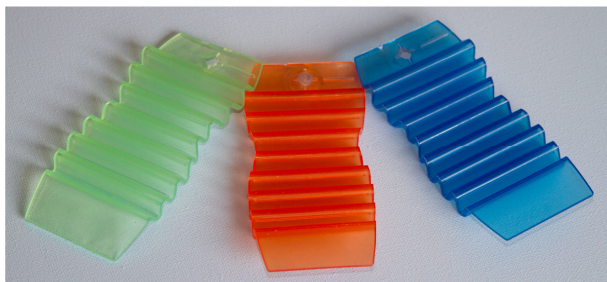

# TG EASY FRESH HÆNGER

TG-CLEAN<sub>aps</sub>

ERIVERV

## DUFTBLOK I FORSKELLIGE DUFTVARIANTER, I HÆNGE FUNKTION

Vare Nr: ETG201 TG EASY FRESH, OCEAN, 12 STK./KRT.

Vare Nr: ETG202 TG EASY FRESH, MANGO, 12 STK./KRT.

Vare Nr: ETG203 TG EASY FRESH, AGURK, 12 STK./KRT.