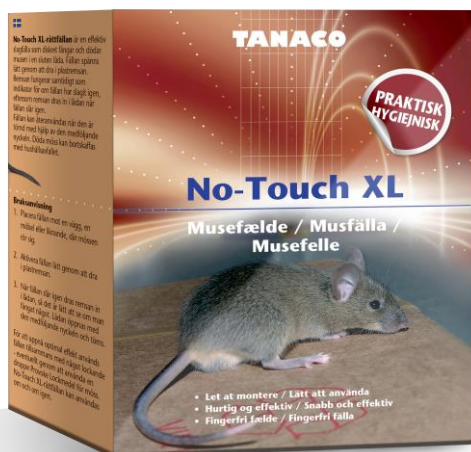

# MUSEFÆLDE NO TOUCH XL

TG-CLEAN A/S

Ren service...

## EFFEKTIV OG HYGIEJNISK MUSEFÆLDE MED INDIKATOR

Vare Nr: IL210 NO TOUCH XL - MUSEFÆLDE

Vare Nr: IL211 LOKKEMIDDEL, MUS, 56 GRAM

**LET AT MONTERE OG AKTIVERE.**

**HURTIG OG EFFEKTIV AFLIVNING AF MUSEN.**

**INDIKATOR FORTÆLLER OM FANGST.**

**HYGIEJNISK LUKKET BOKS.**

**DISKRET UDSEENDE.**

### ANVENDELSE

**MUSEFÆLDE NO-TOUCH XL** afliver hurtigt, sikkert og effektivt musen, og sørger for en hygiejnisk bortskaffelse. En lukket boks, med integreret museklapfælde og fangstindikator gør arbejdet, og boksen behøver aldrig at blive åbnet.